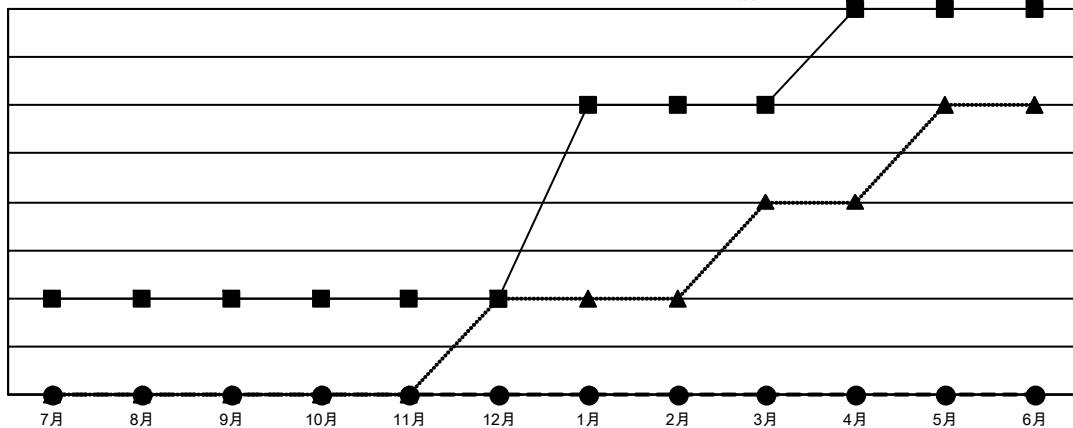

GMT MONTHLY MEMBERSHIP PROGRESS REPORT

Results as of: 12/31/2023

Multiple District 331

LOCATION: JAPAN

GMT: OPEN

GMT会則地域 5 - J

クラブ			
結果 : 2023-2024			
四半期	新クラブ目標	新クラブ	解散クラブ
7月/8月/9月	1	0	0
10月/11月/12月	0	0	0
1月/2月/3月	2	0	0
4月/5月/6月	1	0	0

名			
結果 : 2023-2024			
四半期	会員純増目標	会員増強実績	退会者 (転籍を含む) 実際
7月/8月/9月	95	171	96
10月/11月/12月	110	90	132
1月/2月/3月	75	0	0
4月/5月/6月	60	0	0

新クラブ目標及び実績累計

会員目標及び実績累計

解散クラブ: 0	104 CLUBS OF 186 一名以上の新会員を登録	男女別
		男性 4,812 (81.59%)
		女性 1,086 (18.41%)
退会者	会員累計データを見るには、ここをクリック	世帯主/家族会員合計 1,466
物故会員 31		国際会費半額の家族会員 785
クラブ解散 0		
その他 197		
合計 228		