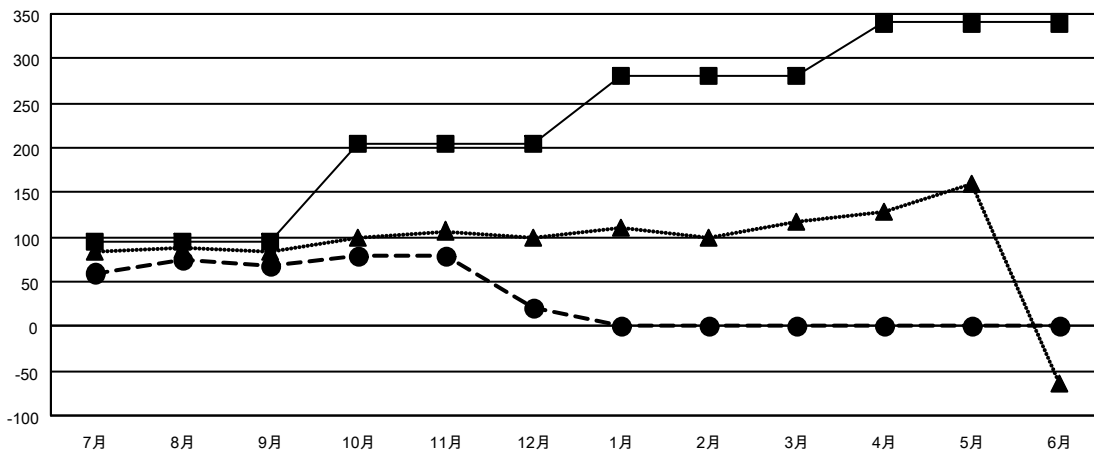

GMT MONTHLY MEMBERSHIP PROGRESS REPORT

Results as of: 12/31/2023

Multiple District 331

LOCATION: JAPAN

GMT: OPEN

GMT会則地域 5 - J

クラブ			
結果 : 2023-2024			
四半期	新クラブ目標	新クラブ	解散クラブ
7月/8月/9月	1	0	0
10月/11月/12月	0	0	0
1月/2月/3月	2	0	0
4月/5月/6月	1	0	0

名			
結果 : 2023-2024			
四半期	会員純増目標	会員増強実績	退会者 (転籍を含む) 実際
7月/8月/9月	95	171	96
10月/11月/12月	110	90	132
1月/2月/3月	75	0	0
4月/5月/6月	60	0	0

新クラブ目標及び実績累計

会員目標及び実績累計

解散クラブ: 0	104 CLUBS OF 186 一名以上の新会員を登録	男女別
		男性 4,812 (81.59%)
		女性 1,086 (18.41%)
退会者	会員累計データを見るには、ここをクリック	世帯主/家族会員合計 1,466
物故会員 31		国際会費半額の家族会員 785
クラブ解散 0		
その他 197		
合計 228		